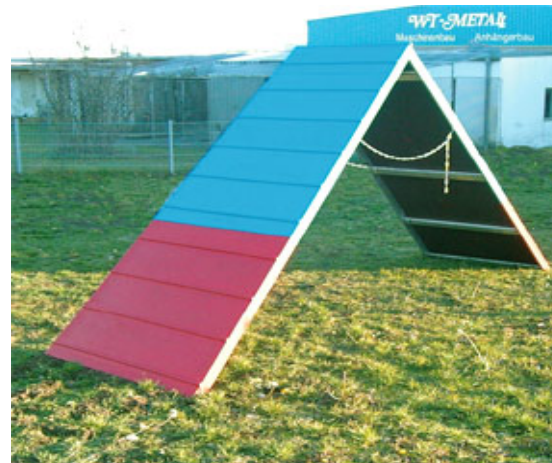

Mesa	250,00 €
con suferficie de granulado de goma EPDM	350,00 €

Slalom

Stabile Konstruktion aus verzinktem Stahl.
Los palos, hecho de madera macizo, se introduce fácilmente en los soportes.
Distancia de los palos: 60

Slalom	255,00 €
Palo de repuesto	14,00 €
Guias	85,00 €

Slalom de entrenamiento:

Slalom de entrenamiento

Balancin

La superficie es antideslizante e impermeable. El pie de acero galvanizado macizo es variable en altura. Debido a la precisión de la suspensión, el balancin responde muy bien a perros pequeños.

variable en altura

Balancin	310,00 €
con superficie de granulado de goma EPDM	405,00 €

Empalizada

La superficie es antideslizante e impermeable. Los listones están redondeados para más seguridad, según el reglamento. La unión de ambas partes es un cierre rápido que permite cualquier altura, adicionalmente protegido por una cadena. Ambas partes se pueden desmontar (2 piezas)

Empalizada	480,00 €
con superficie de granulado de goma EPDM	810,00 €

Pasarela

La Pasarela consiste de 3 elementos con superficie antideslizante e impermeable. Estos elementos se montan muy rápidamente, gracias a la unión rápida. Los pies son de acero galvanizado macizo y son variable en altura. Los soportes adicionales impiden vibraciones. La pasarela se puede desmontar en 3 partes para un transporte fácil.