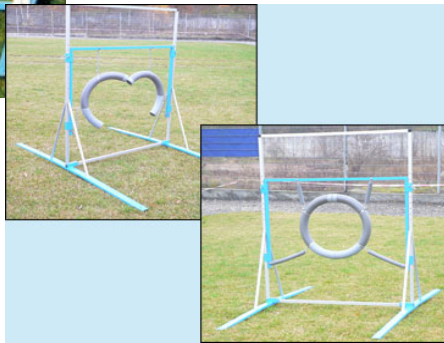

Salto 85,00 €

Palo de repuesto
de madera maciza 12,00 €

Inserción tablero
(ayuda para enseñar saltar encima
de la valla)

65,00 €

Muro y Viaducto

La construcción consiste en 3 partes fabricado de espuma integral. Los pilares y la parte del medio son fáciles de llevar. La anchura es de 20cm. La parte media se puede adaptar a la altura Mini.

(Altura Mini. Midi. Maxi)

Muro	345,00 €
Viaducto	345,00 €

Salto de Longitud

4 elementos de material impermeable.

Salto de Longitud 280,00 €

Aro

El aro es fácilmente ajustable a la altura correspondiente. A parte de las 3 alturas de competición se puede bajar la altura para el entrenamiento. El marco ligero esta hecho de aluminio con los pies estabilizadores, medida 100x100 cm, corresponde al reglamento del FCI y es absolutamente

Variable en la altura

Aro	265,00 €
Aro de Seguridad	345,00 €
(gris, se parte por la mitad y se cierra fácil y rápido)	

Mesa

La mesa tiene mucha estabilidad con una superficie antideslizante e impermeable.
Fácil en cambiar las alturas.

Mesa	250,00 €
con suferficie de granulado de goma EPDM	350,00 €

Slalom

Stabile Konstruktion aus verzinktem Stahl.
Los palos, hecho de madera macizo, se introduce fácilmente en los soportes.
Distancia de los palos: 60